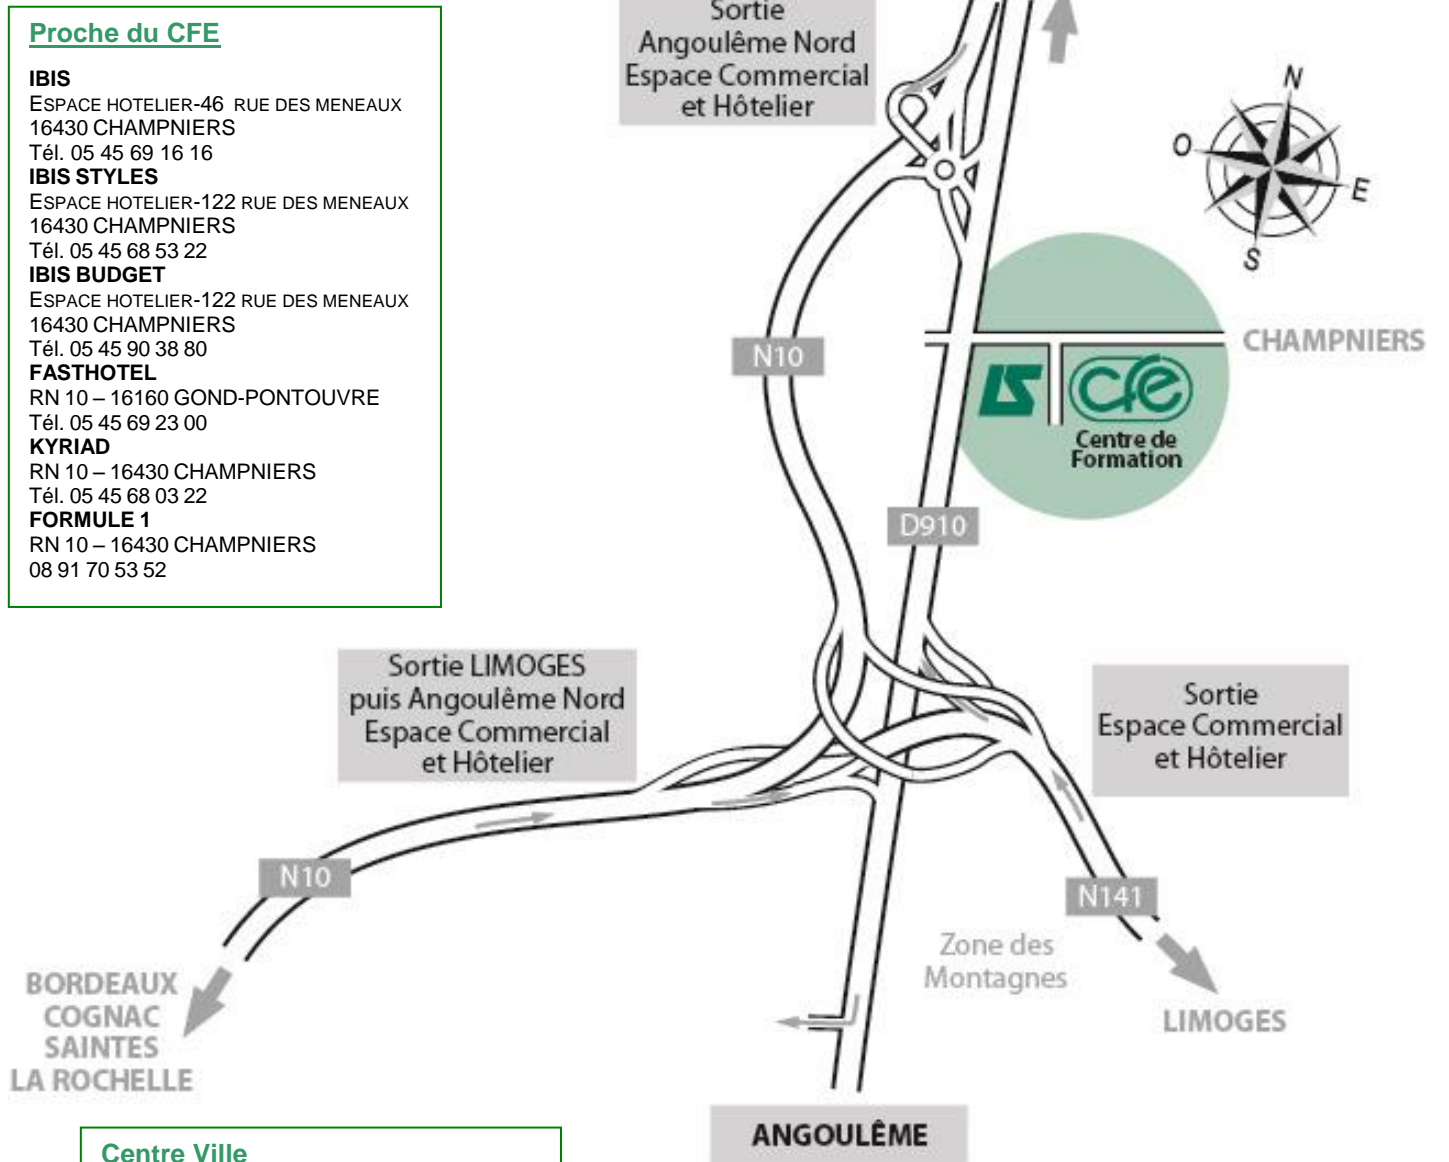

Centre de Formation Leroy-Somer 39 rue des Figuiers 16430 Champniers

Coordonnées GPS : N : 45° 42,54.004' – E : 0° 11,27.852'

Proche du CFE

IBIS

ESPACE HOTELIER-46 RUE DES MENEUX
16430 CHAMPNIERS
Tél. 05 45 69 16 16

Place F. Louvel – 16000 ANGOULEME
Tél. 05 45 92 54 11

EUROPEEN

1 place Gérard Pérot – 16000 ANGOULEME
Tél. 05 45 92 06 42

LE PALMA

4 RAMPE D'AGUESSEAU – 16000 ANGOULEME
Tél. 05 45 95 22 89

Proche de la Gare